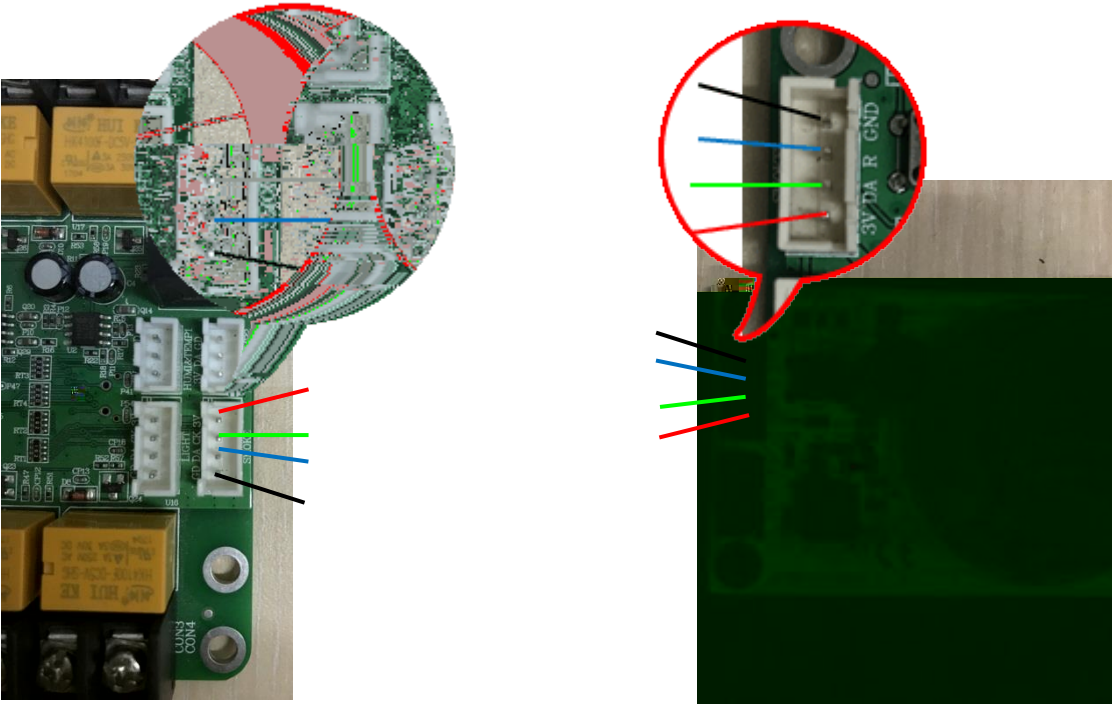

onbon 仰邦科技
全系列LED控制器制造商 | LED应用系统专家

D

! D

1

2

1

2

仔 以 光