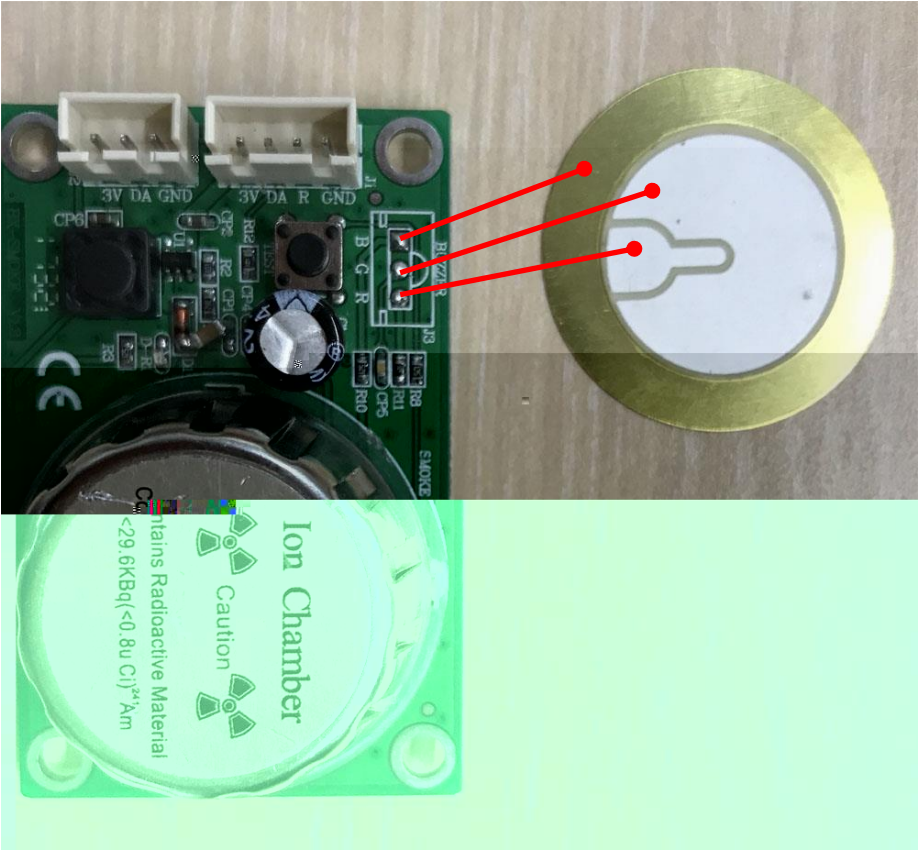

onbon 仰邦科技
全系列LED控制器制造商 | LED应用系统专家

D

! D

1

2

1

2

仔 以 光